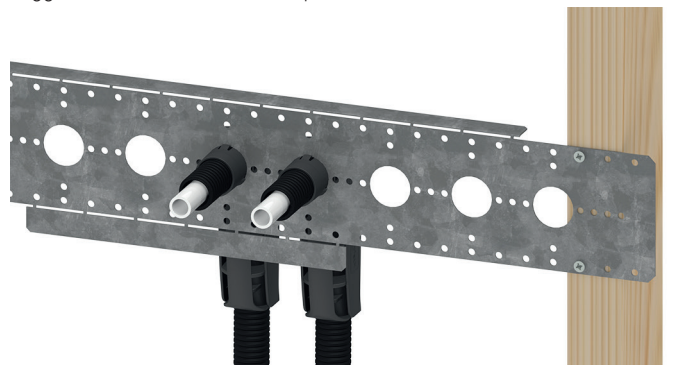

Produktnyhet Januari 2024

Thermotech MultiSystem™

Väggböckfixtur

ROBUST VÄGGBOCKFIXTUR MED FLERA SMIDIGA MONTAGEALTERNATIV

Thermotechs nya väggböckfixtur för rörutgång ur vägg är robust och ergonomisk. Den är anpassad för 25 mm skyddsrör med 16 mm mediarör och ryms i 70 mm väggutrymme.

Väggböckfixturen kan smidigt monteras på ett flertal olika sätt. Montageplattorna används för att fästa mot kortling eller väggskiva och enkelt få ett korrekt c/c-mått mellan fixturerna.

Fixturen kan även monteras direkt i väggskiva eller kortling med hjälp av skruv.

Med hjälp av väggskenan i plåt monteras fixturen mellan väggreglar med önskat c/c-mått.

Presskontakt:

Mattias Lundberg
Produktansvarig
090-699 20 13
mattias.lundberg@thermotech.se

Väggböckfixturer monterad på skiva med hjälp av montageplatta c/c 60 mm

Väggböckfixtur monterad på skiva med montageplatta c/c 150/160 mm för senare anslutning av duschblandare

Väggböckfixturer monterad direkt på skiva c/c 60 mm

Väggböckfixturer monterad på regel med väggskena c/c 60 mm