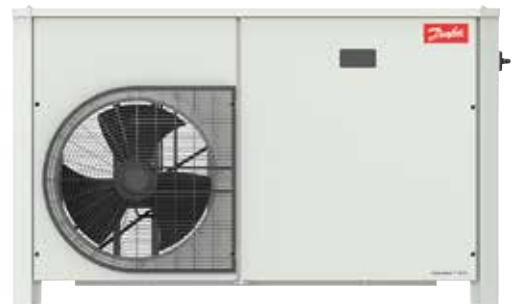

Hemsidan har försetts med en chat (bemannad kontorstid) placerad i nedre högra hörnet. Glöm inte att logga in - för bästa upplevelse!

Danfoss iCO₂

Danfoss iCO₂ är ett fullutrustat aggregat för R744 i PED-klass 1, med en varvtalsstyrd scrollkompressor som ger en variabel kyleffekt (1,5-4,5 kW).

Även en ny expansionsventil för CO₂, avsedd just för iCO₂-aggregatet finns framtagen och i lager. iCO₂ är stapelbar och bl a utrustat med:

- Kondensorfläktstyrning, DC-motor
- Säkerhetsbrytare
- By-Pass ventil på gassidan
- Mikrochannel gaskylare
- Danfoss MMILDS display
- Säkerhetsventil (SÄV)
- Två dörrar för enkel åtkomst vid service
- Integrerad styr- och drivenhet
- Två köldmedietankar á 2,5 liter
- En vätskeavskiljare på 2,5 liter
- Nattläge