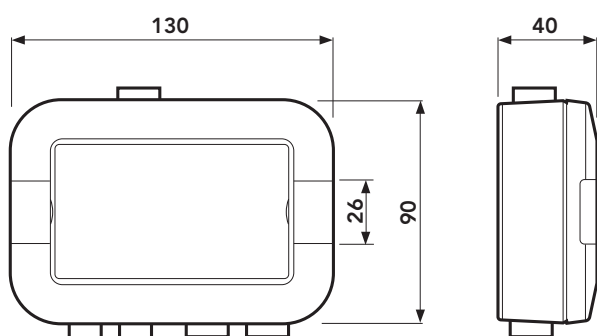

DECTUS CONTROL

Styr- och övervakningsenhet

MÅTT

DECTUS