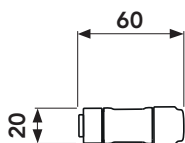

DECTUS CONTROL

Styr- och övervakningsenhet

MÅTT

DECTUS

DECTUS CONNECT

DECTUS X

DECTUS Y

EXEMPEL BESKRIVNING

Uppfyller LVD, EMC, CE

Styr- och övervakningsenhet, Hagabs Enheten har 2 brandspjällsutgångar och kan styra 1-4 spjäll. För styrning av 1 spjäll används tillbehöret Dectus X och för 3 eller 4 spjäll används tillbehöret Dectus Y.

SPECIFIKATION

Styr- och övervakningsenhet Dectus

TILLBEHÖR

Anslutning för fläktstyrning,
externt larm

DECTUS CONNECT

Spjällbegränsare
Förgreningskabel för spjällstyrning
Förlängningskablar

DECTUS X
DECTUS Y
DECTUS CABLE

Dectus till brandspjäll [2, 5, 15 m]

Dectus till rökdetektor *alternativt*
rökdetektor till rökdetektor
[5, 10, 20 m]