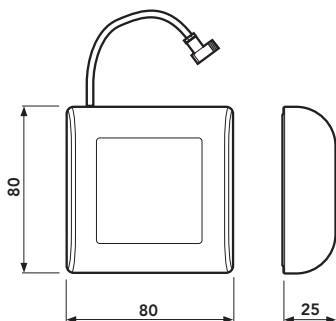

DECTUS CONNECT